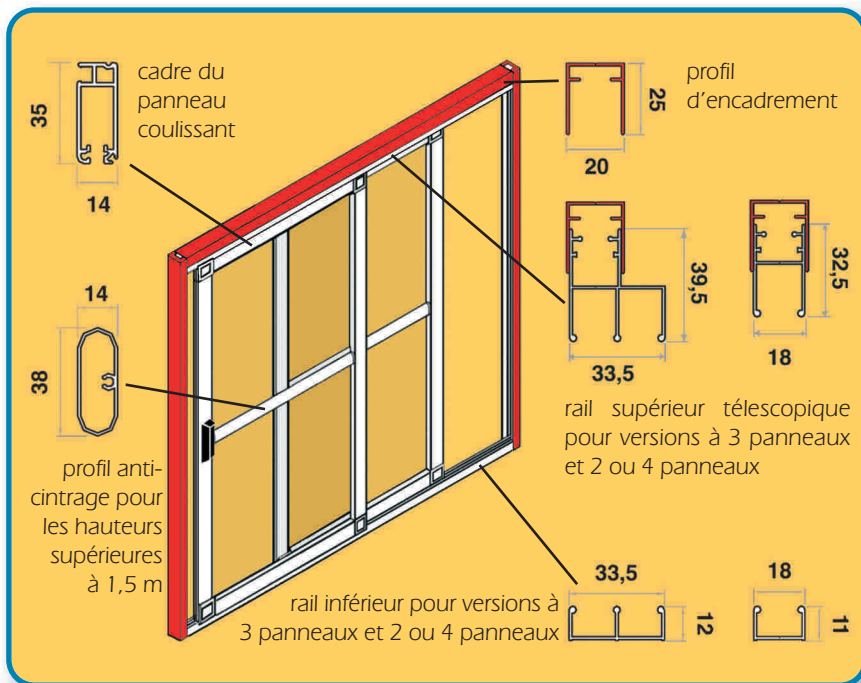

moustiquaire coulissante

Conçue pour les baies vitrées de moyennes et grandes dimensions, la moustiquaire coulissante est proposée en versions 2, 3 ou 4 panneaux.

Avec sa toile noire haute transparence tendue sur cadres en aluminium, elle offre une excellente résistance aux intempéries. Les panneaux peuvent également être posés en fixe (3,75 m² maxi).

fabriqué

à Mougins

spécifications

types d'ouverture